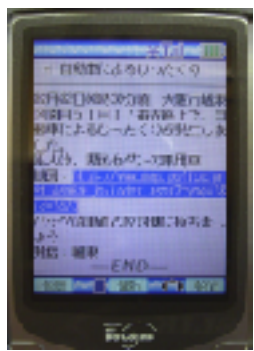

子ども見まもり隊

毎朝、小学生の登校に合わせ、七時五〇分頃から八時三〇分頃の間、黄色いジャンパーにグリーン帽子をかぶった子ども見まもり隊のみなさんが出勤しています。現在隊員は約四〇名で、各交差点や交通量の多いところで、主に交通安全を中心に、子ども達を守っています。

また、下校時刻となる午後は、数名の見まもり隊の方が自転車で、不審者から被害にあわないように地域内を巡回しています。

を検討しました。

隊員には、背中に写真のイラストの入った黄色いTシャツ（夏場は半袖のTシャツ、秋からは写真のジャンパーを着用しています。）、榎並社会福祉協議会のマークの入ったグリーン帽子を着用してもらいます。これには、二つのねらいがあります。

事件発生をメールで通知!! 安まちメール発信開始

事件が発生したら携帯メールが届きます。

メールの中の地図のリンクボタンを押すと、事件発生場所が地図で見られます。

一月二三日より大阪府警察では、ひったくりや子どもの被害など、犯罪から身を守るために必要な、「犯罪発生情報」と「防犯対策情報」を電子メールを使って警察署からリアルタイムに知らせるシステムを開始しました。

携帯電話のiMenuからメール受信時間、情報の種類、情報を得た地区（例えば大阪府城東区等）を登録すれば完了です。事件が発生すれば自動的に、いつ、どこでどのような事件が起こったか簡潔明瞭にかかれたメールが着ます。